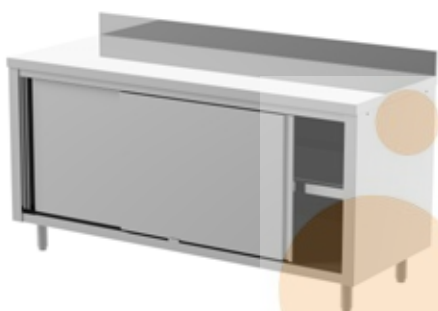

PREPARAZIONE - 600

TAVOLI ARMADIATI CON PORTE SCORREVOLI

CABINETS WITH SLIDING DOORS

TABLES ARMOIRES AVEC PORTES COULISSANTES

SCHRANKTISCHE MIT SCHIEBETÜREN

CON ALZATINA TAMPONATA H 10 cm

WITH REAR UPSTAND CLOSED H 10 cm
AVEC DOSSERET FERMEE ARRIERE H 10 cm
MIT SEITENAUFKANTUNG H 10 cm