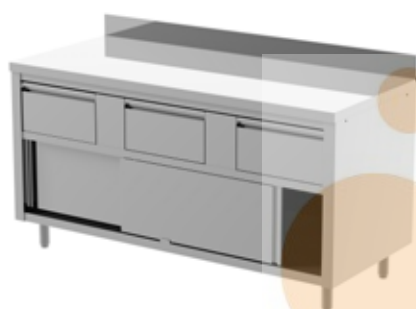

PREPARAZIONE - 600

TAVOLI ARMADIATI CON CASSETTI E PORTE SCORREVOLI

NEUTRAL CABINETS WITH DRAWERS AND SLIDING DOORS

TABLES ARMOIRES AVEC TIROIRS ET PORTES COULISSANTES

EDELSTAHLSCHRAENKE MIT SCHUBLADEN MIT SCHIEBETÜREN

CON ALZATINA TAMPONATA H 10 cm

WITH REAR UPSTAND CLOSED H 10 cm
AVEC DOSSERET FERMEE ARRIERE H 10 cm
MIT SEITENAUFKANTUNG H 10 cm

NR. CASSETTI

NR. DRAWERS
NR. TIROIRS
NR. SCHUBLADEN