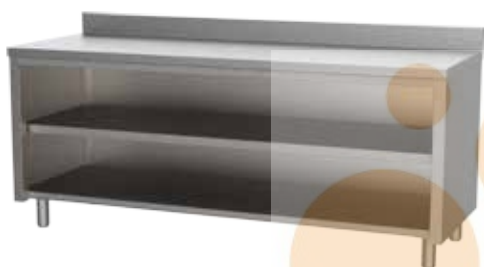

LINEA BASIC

TAVOLI ARMADIATI A GIORNO P= 60

OPEN CABINETS D= 60
TABLES ARMOIRES OUVERTES P= 60
OFFENE SCHRÄNKTISCHE T= 60

CON ALZATINA H 10 cm

WITH REAR UPSTAND H 10 cm
AVEC DOSSERET H 10 cm
MIT AUFKANTUNG H 10 cm