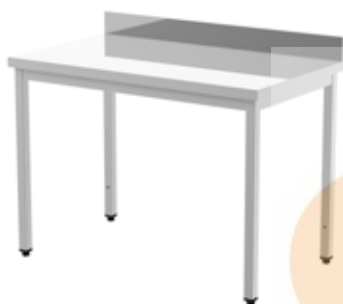

LINEA BASIC

TAVOLI DA LAVORO SU GAMBE P= 70

WORK TABLES D=70
TABLES DE TRAVAIL P=70
ARBEITSTISCHE T= 70

BORDO PIANO 4 cm
WORKTOP 4 cm THICK AND
EPAISSEUR DU DESSUS 4 cm
PLATTENKANTE 4 cm

CON ALZATINA H 10 cm
WITH REAR UPSTAND H 10 cm
AVEC DOSSERET H 10 cm
MIT AUFKANTUNG H 10 cm