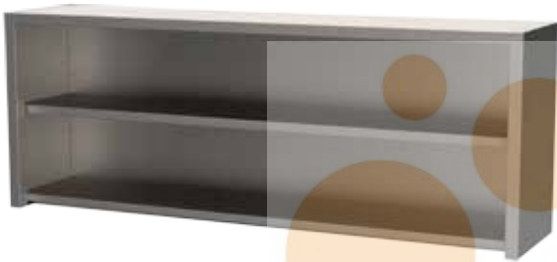

LINEA BASIC

PENSILI A GIORNO H 67

OPEN HANGING UNITS H 67
ARMOIRES MURALES OUVERTES H 67
OFFENE WANDHÄNGESCHRÄNKE H 67

1 RIPIANO REGOLABILE
1 ADJUSTABLE SHELF
1 ETAGERE REGLABLE
1 REGELBARE ZWISCHENFLÄCHE