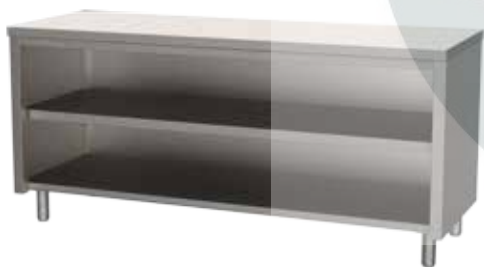

SENZA ALZATINA

WITHOUT SPLASHBACK
SANS DOSSERET
OHNE AUFKANTUNG

MODELLO MODEL MODELE MODELL	DIMENSIONI DIMENSIONS DIMENSIONS ABMESSUNGEN (cm)	€
	L x P x H	
TBAG0029	80 x 70 x 85	672,00
TBAG0030	100 x 70 x 85	743,00
TBAG0031	120 x 70 x 85	811,00
TBAG0032	140 x 70 x 85	890,00
TBAG0033	160 x 70 x 85	969,00
TBAG0034	180 x 70 x 85	1.044,00
TBAG0035	200 x 70 x 85	1.116,00
TBAG0036	80 x 70 x 85	617,00
TBAG0037	100 x 70 x 85	683,00
TBAG0038	120 x 70 x 85	745,00
TBAG0039	140 x 70 x 85	819,00
TBAG0040	160 x 70 x 85	892,00
TBAG0041	180 x 70 x 85	962,00
TBAG0042	200 x 70 x 85	1.028,00

Realizzazione in acciaio inox AISI 304/430

BORDO PIANO 4 cm - CON SCHIENA

WORKTOP 4 cm THICKAND - WITH BACK
EPAISSEUR DU DESSUS 4 cm - AVEC TABLETTE
PLATTENKANTE 4 cm - MIT RÜCKWAND

CON RIPIANO REGOLABILE

WITH SHELF
AVEC ETAGERE REGLABLE
MIT ZWISCHENFLÄCHE

IL COSTRUTTORE PUO' APPORTARE MODIFICHE AI PRODOTTI SENZA PREAVVISO - THE MANUFACTURER RESERVES THE RIGHT TO MODIFY ANY PRODUCT WITHOUT PRIOR NOTICE
VERÄNDERUNGEN AN DEN PRODUKTEN KÖNNEN VOM HERSTELLER OHNE VORANKÜNDIGUNG Vorgenommen werden - DES MODIFICATIONS AUX PRODUITS PEUVENT ETRE APPORTEES SANS PREAVIS DU
CONSTRUCTEUR -