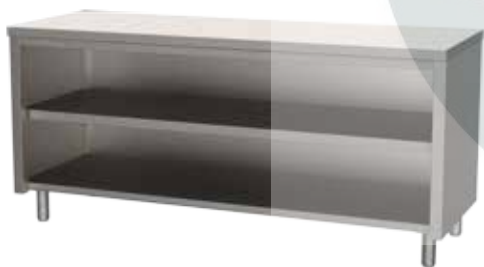

SENZA ALZATINA

WITHOUT SPLASHBACK
SANS DOSSERET
OHNE AUFKANTUNG

MODELLO MODEL MODELE MODELL	DIMENSIONI DIMENSIONS DIMENSIONS ABMESSUNGEN (cm)	€
	L x P x H	
TBAG0001	80 x 60 x 85	647,00
TBAG0002	100 x 60 x 85	716,00
TBAG0003	120 x 60 x 85	783,00
TBAG0004	140 x 60 x 85	858,00
TBAG0005	160 x 60 x 85	935,00
TBAG0006	180 x 60 x 85	1.005,00
TBAG0007	200 x 60 x 85	1.071,00
TBAG0008	80 x 60 x 85	591,00
TBAG0009	100 x 60 x 85	656,00
TBAG0010	120 x 60 x 85	717,00
TBAG0011	140 x 60 x 85	787,00
TBAG0012	160 x 60 x 85	858,00
TBAG0013	180 x 60 x 85	923,00
TBAG0014	200 x 60 x 85	984,00

Realizzazione in acciaio inox AISI 304/430

BORDO PIANO 4 cm - CON SCHIENA
WORKTOP 4 cm THICKAND - WITH BACK
EPAISSEUR DU DESSUS 4 cm - AVEC TABLETTE
PLATTENKANTE 4 cm - MIT RÜCKWAND

CON RIPIANO REGOLABILE
WITH SHELF
AVEC ETAGERE REGLABLE
MIT ZWISCHENFLÄCHE

IL COSTRUTTORE PUO' APPORTARE MODIFICHE AI PRODOTTI SENZA PREAVVISO - THE MANUFACTURER RESERVES THE RIGHT TO MODIFY ANY PRODUCT WITHOUT PRIOR NOTICE
VERÄNDERUNGEN AN DEN PRODUKTEN KÖNNEN VOM HERSTELLER OHNE VORANKÜNDIGUNG VORGENOMMEN WERDEN - DES MODIFICATIONS AUX PRODUITS PEUVENT ETRE APPORTEES SANS PREAVIS DU
CONSTRUCTEUR -

PREPARAZIONE