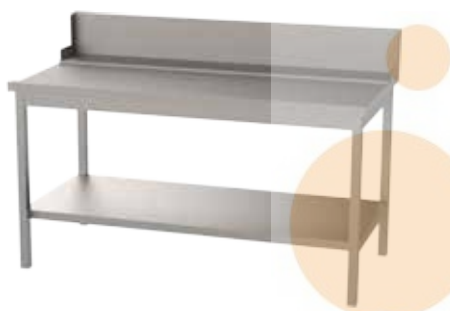

LAVAGGIO

TAVOLI USCITA LAVASTOVIGLIE OUTLET DISH-WASHER TABLES TABLES DE SORTIE POUR LAVE-VASSEILLE AUSGANGSTISCHE FÜR SPÜLMASCHINE

TAVOLO USCITA CESTINI CON ALZATINA H 20
OUTLET TABLE FOR BASKETS WITH SPLASHBACK H 20
TABLE DE SORTIE POUR PANIERS AVEC DOSSERET H 20
AUSLAUFTISCH FÜR KÖRBE MIT AUFKANTUNG H 20