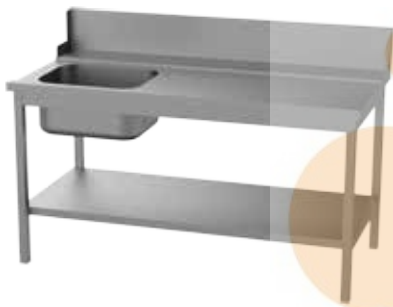

LAVAGGIO

TAVOLI ENTRATA LAVASTOVIGLIE INLET DISH-WASHER TABLES TABLES D'ENTREE POUR LAVE-VASSEILLE EINGANGSTISCHE FÜR SPÜLMASCHINE

TAVOLO PRELAVAGGIO CON VASCA IN TABLE WITH SINK TABLE D'ENTREE AVEC CUVE ZULAUFTISCH MIT BECKEN